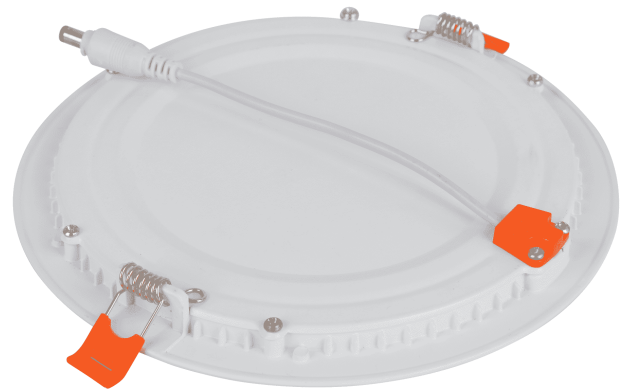

Flat LED Downlighter 3W

Specificaties

- Wattage: 3W
- Lichtkleur: 3000K, 4000K
- Lumen Output: 90Lm/W
- CRI Waarde: >80
- IP-Waarde: IP44
- Zaagmaat: Ø70
- Hoogte: 22mm
- Buitenmaat: Ø85
- Dimbaar: Optioneel d.m.v. dimbare LED Driver
- Kleur Armatuur: Wit
- Materiaal: Aluminium