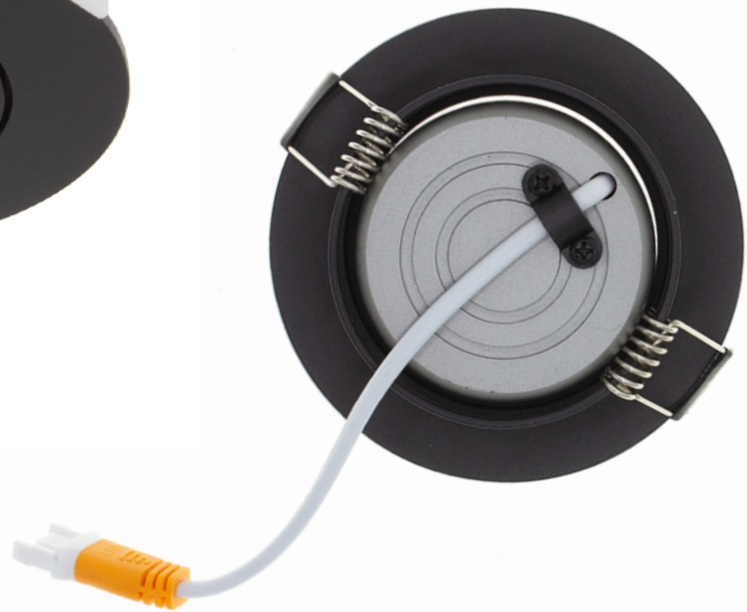

# LED Inbouwspot Hyd-Flat

## Specificaties

- Wattage: 6W
- Lichtkleur: Dim to Warm (2000K-3000K)
- Lumen Output: 70Lm/W
- CRI Waarde: >90
- IP-Waarde: IP44
- Gatmaat: 90mm
- Hoogte: 26mm
- Diameter: 90mm
- Dimbaar: Ja, Triac
- Kleur Armatuur: Zwart
- Materiaal: Aluminium