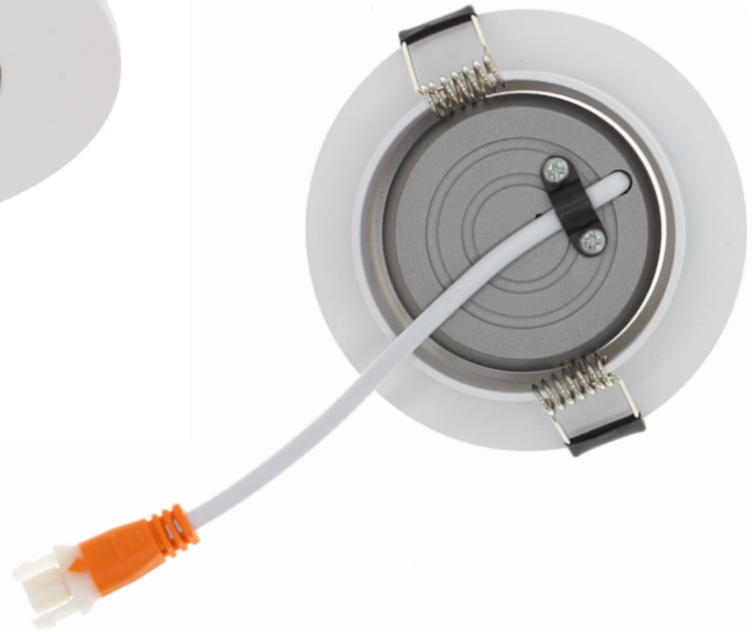

# LED Inbouwspot Hyd-Flat

## Specificaties

- Wattage: 6W
- Lichtkleur: Dim to Warm (2000K-3000K)
- Lumen Output: 70Lm/W
- CRI Waarde: >90
- IP-Waarde: IP44
- Gatmaat: 90mm
- Hoogte: 26mm
- Diameter: 90mm
- Dimbaar: Ja, Triac
- Kleur Armatuur: Wit
- Materiaal: Aluminium